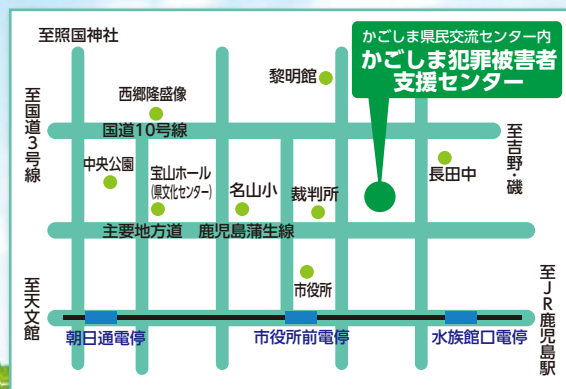

コーディネーター:久留 一郎氏 公益社団法人かごしま犯罪被害者支援センター理事長
鹿児島大学名誉教授・臨床心理士

第3部 ふれあいコンサート(鹿児島高等学校音楽部)

センターシンボルマーク

主催 公益社団法人 かごしま犯罪被害者支援センター
お問合せ 〒892-0816 鹿児島市山下町14-50 かごしま県民交流センター内
TEL099-805-7830 <http://www.kagoshima-shien.jp/>

共催 鹿児島県・鹿児島県警察
鹿児島県教育委員会・国際ソロプチミスト鹿児島
日本司法支援センター(法テラス鹿児島地方事務所)

犯罪被害者週間 11月25日～12月1日

平成17年12月、内閣府が策定した「犯罪被害者等基本計画」において、国民の理解の増進を図るために「犯罪被害者週間」が設定されました。犯罪被害者等が社会において平穏な生活を送るためには、わたしたち一人ひとりの思いやりが必要です。

鹿児島高等学校音楽部